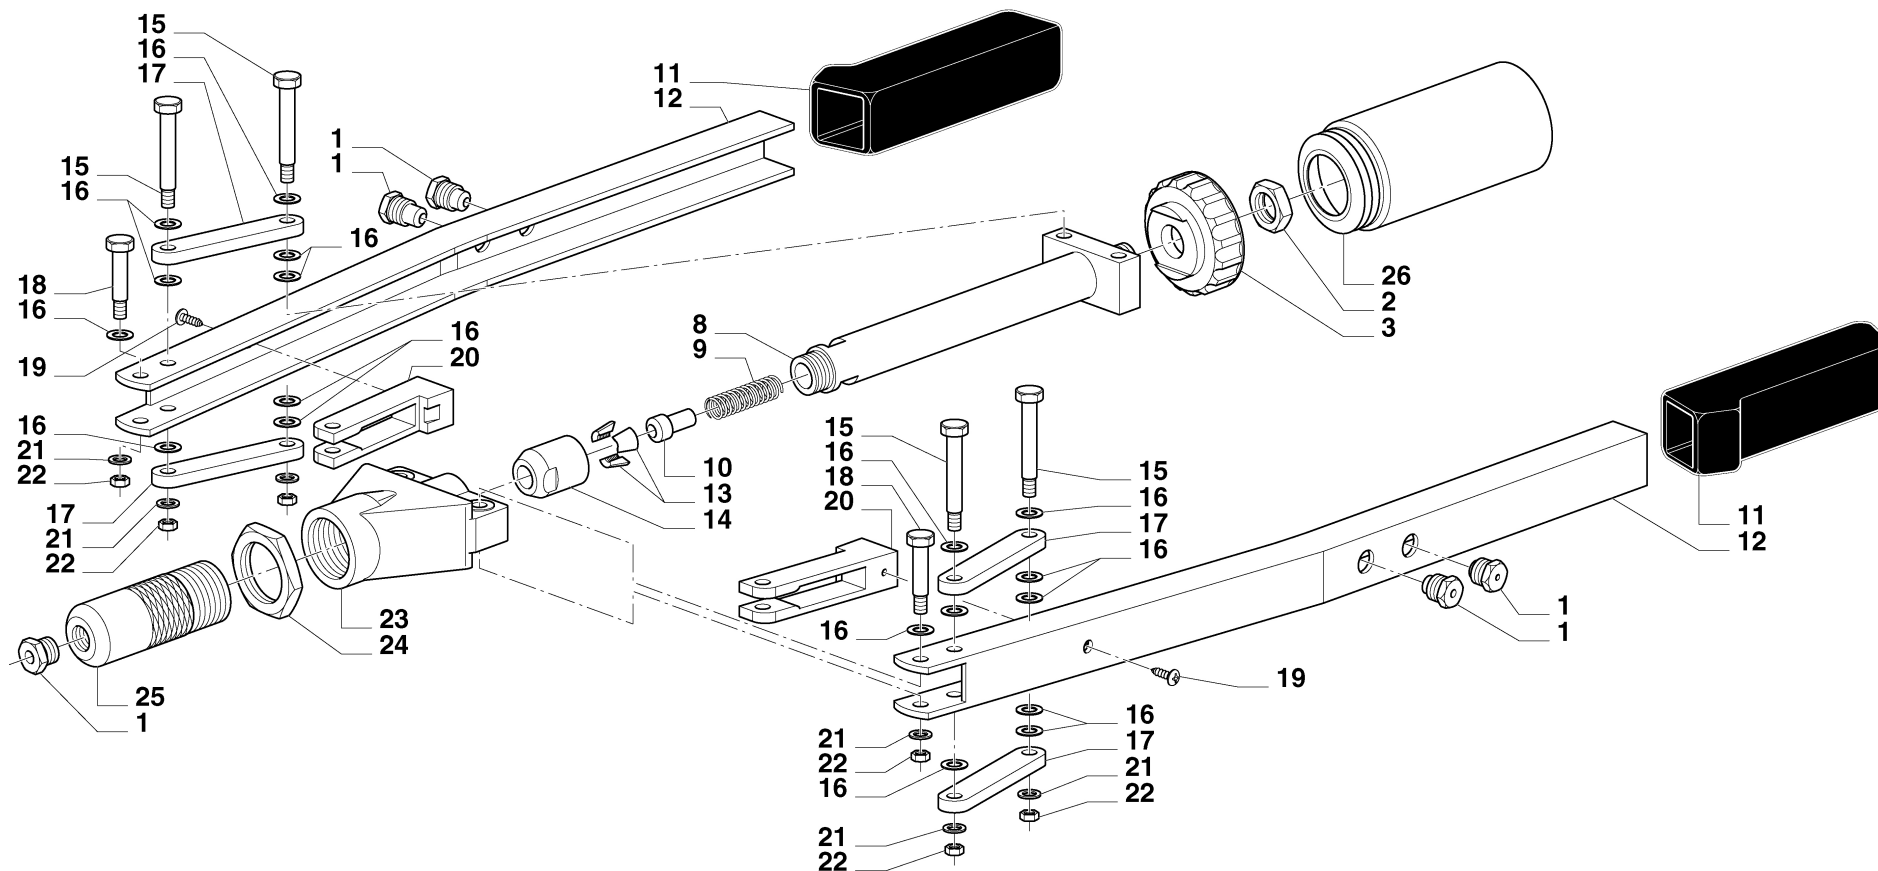

SAR 003 *длиннорычаговый* *ручной заклепочник* *для вытяжных заклепок*

ХАРАКТЕРИСТИКИ:	Ручной заклепочник для вытяжных заклепок Ø 3,2 – 6,4 для всех сплавов и Ø 7,8 для алюминия
КОМПЛЕКТАЦИЯ:	5 сопел (3,2 / 4 / 5 / 6,4 / 7,8)
	1 цилиндр для сбора стержней

№	кол-во	КОД	Наименование	№	кол-во	КОД	Наименование
1	1	SAR003-01A	Сопло для заклепок Ø 3,0 – 3,2	14	1	SAR003-14	Конус-зажимодержатель
	1	SAR003-01B	Сопло для заклепок Ø 4,0	15	4	SAR003-15	Винт
	1	SAR003-01C	Сопло для заклепок Ø 4,8	16	18	SAR003-16	Кольцевая прокладка
	1	SAR003-01D	Сопло для заклепок Ø 6,0 – 6,4	17	4	SAR003-17	Шатун
	1	SAR003-01E	Сопло для заклепок Ø 7,8 алюминий	18	2	SAR003-18	Винт
2	1	SAR003-02	Гайка	19	2	SAR003-19	Винт
3	1	SAR003-03	Зажимное кольцо	20	2	SAR003-20	Стопор рычагов
8	1	SAR003-08	Т-образная соединит. трубка	21	6	SAR003-21	Кольцевая прокладка
9	1	SAR003-09	Пружина	22	6	SAR003-22	Гайка
10	1	SAR003-10	Ось	23	1	SAR003-23	Трапециевидный внешний корпус
11	2	SAR003-11	Пластмассовая ручка	24	1	SAR003-24	Гайка
12	2	SAR003-12	Рычаг	25	1	SAR003-25	Регулируемая трубка для сопла
13	3	SAR003-13	Зажимы	26	1	SAR003-26	Емкость для сбора заклепок